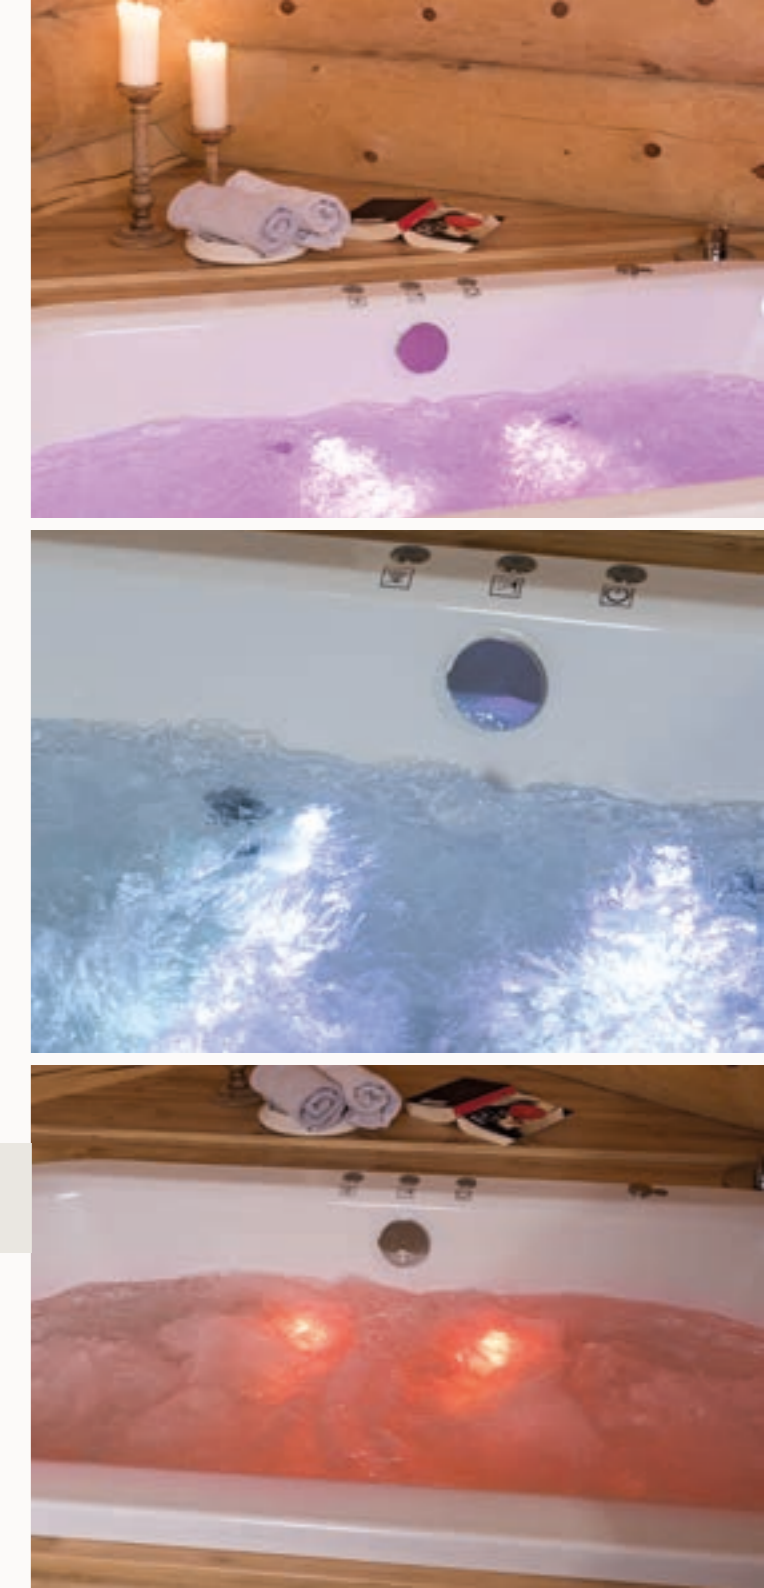

FARBSPIEL –
FÜR DEN ROMANTISCHEN HOCHGENUSS.

Heiße Bäder steigern bekanntlich das Wohlbefinden. Kombiniert mit angenehmer Unterwasser-
massage und feinerligem Wasserstrahl kann eine Whirlwanne noch viel mehr als die Gesund-
heit und Entspannung fördern.
Sie unterstützt die seelische Ausgeglichenheit, setzt Kreativität frei und schafft ruhige Momente
für sich selbst oder zu zweit.