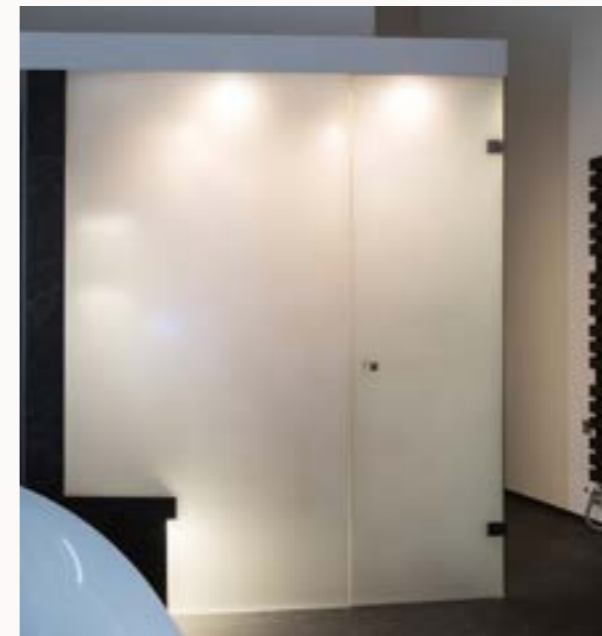

DESIGN UND FUNKTION –
ALS PERFEKTE SYMBIOSE

Eine Dampfdusche ist kein Nutzobjekt! Sie ist eine Kombination aus exklusiven Materialien, raffinierter Lichtplanung und hochwertiger Technik. So wird Gesundheitsförderung zum Eyecatcher.