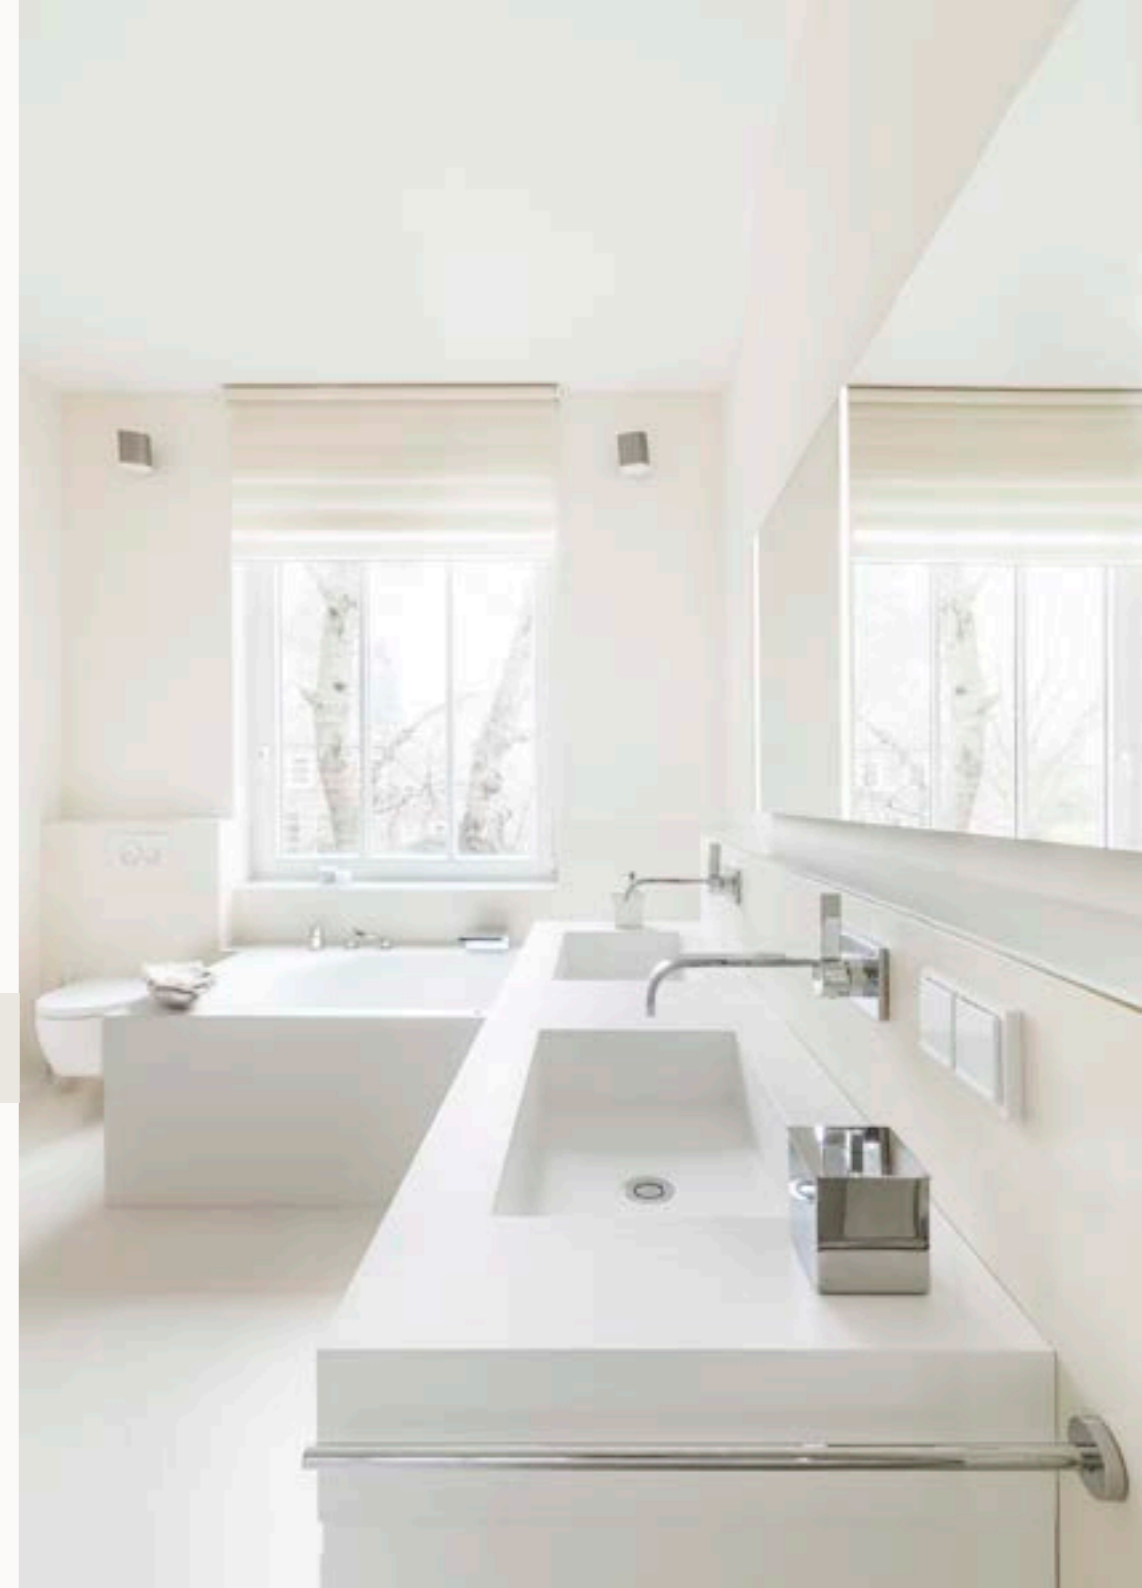

MEHR ALS NUR MITTEL ZUM ZWECK –
DIE QUELLE DES SCHÖNEN LEBENS.

Bei regelmäßiger Anwendung bietet eine unmittelbare Lockerung der verspannten Muskulatur eine deutliche Verbesserung. Fuß- und Beindüsen versprechen zusätzliche Muskellockerungen und verhindern einen Muskelakter nach dem Sport. All diese positiven Effekte hängen von der perfekten Positionierung der Massagedüsen ab. Diese müssen individuell auf den Körper abgestimmt werden.

77