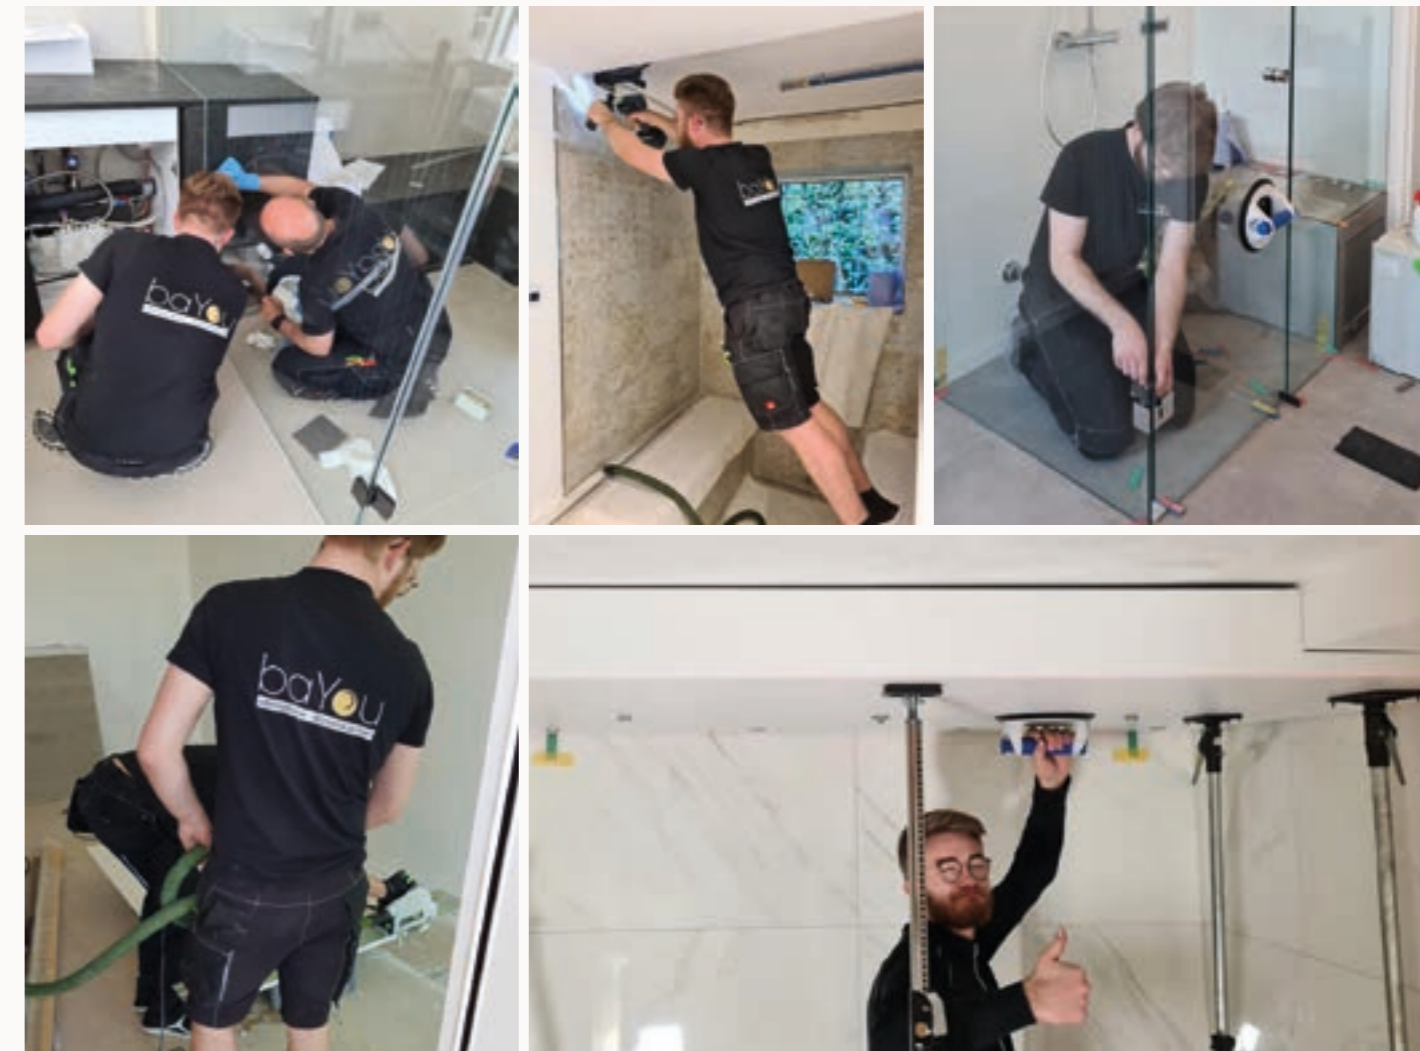

TEAM BAYOU

DAVID SCHÖN
Technik

MELANIE KREUZER
Innendienst

VOLKER NAGEL
Geschäftsführer

PETRA BERNINGER
Geschäftsführerin

FABIAN NAGEL
Technik

TEAMWORK MIT PRÄZISION

IMPRESSUM