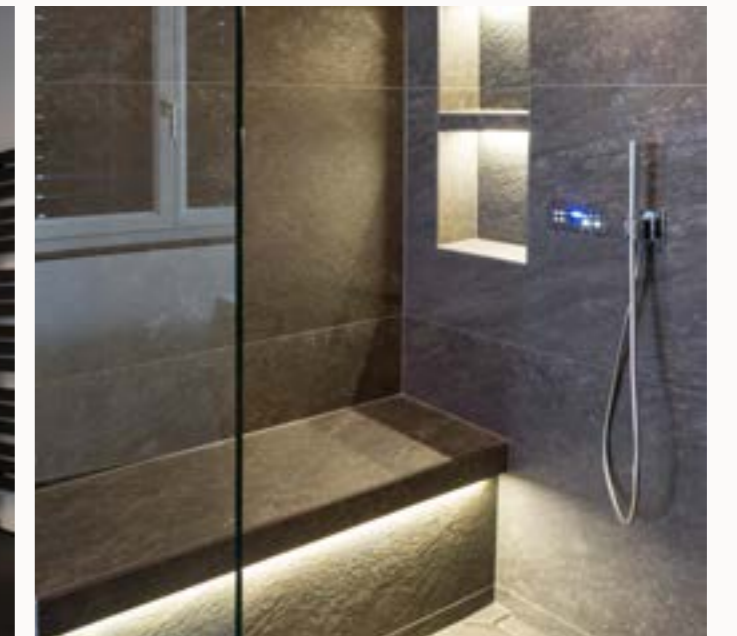

DESIGN UND FUNKTION –
ALS PERFEKTE SYMBIOSE

Eine Dampfdusche ist kein Nutzobjekt! Sie ist eine Kombination aus exklusiven Materialien, raffinierter Lichtplanung und hochwertiger Technik. So wird Gesundheitsförderung zum Eyecatcher.